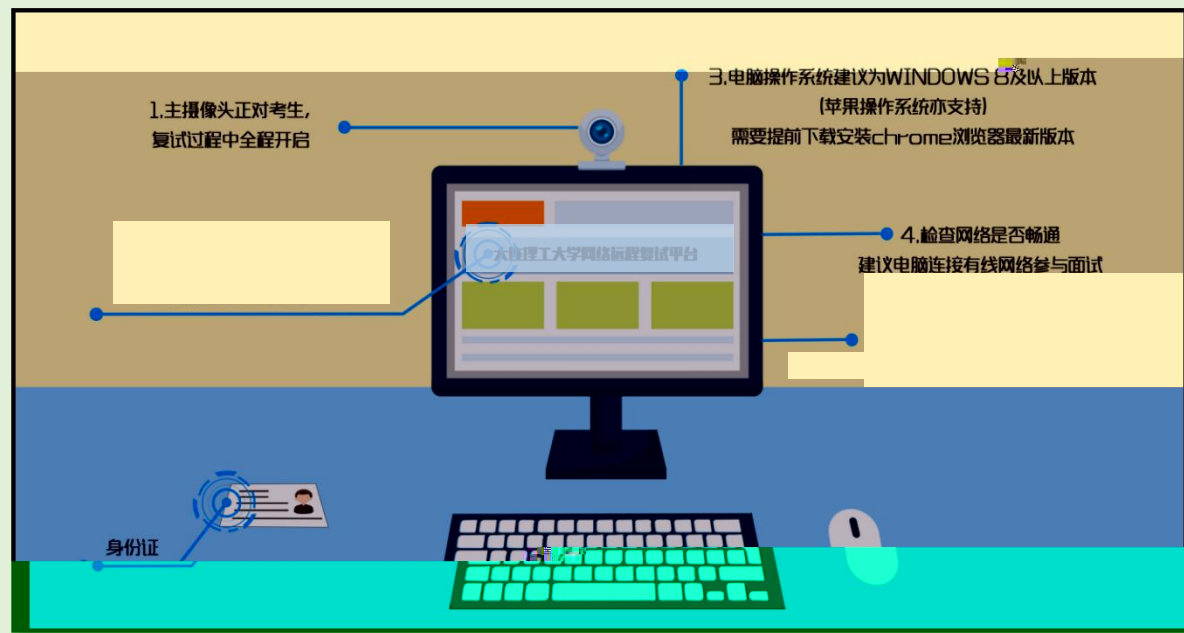

河海大学
HOHAI UNIVERSITY

C

C

河海大学
HOHAI UNIVERSITY

<https://www.yjszsms.com/school/10294>

 **河海大学**
HOHAI UNIVERSITY

研究生招生在线面试平台

欢迎登录

用户名

密码

验证码

登录

模拟面试平台

考生登录方式

考生须知

- 一、考生应当自觉服从考试工作人员的管理，不得以任何理由妨碍考试工作人员履行职责，不得扰乱网络考场及网络被考秩序。
- 二、考生应提前准备好有效身份证件信息，按规定的时段，登录相应系统或网络地址参加考试。
- 三、考生应提前调试设置好硬件设备，提前熟悉考试软件操作，考前主动配合进行“人脸识别”身份验证核查、报考资格审核、网络复试环境安全检查等。
- 四、网络远程复试开始前，听从考试工作人员安排有序入场，考试结束后有序离场。
- 五、网络远程复试过程中，考生应尽力保持考试过程顺畅，须将双手放置在复试小组摄像头范围内，不得离开、不得闭眼、不得玩手机、不得吃东西、不得与他人交流、不得有作弊行为。