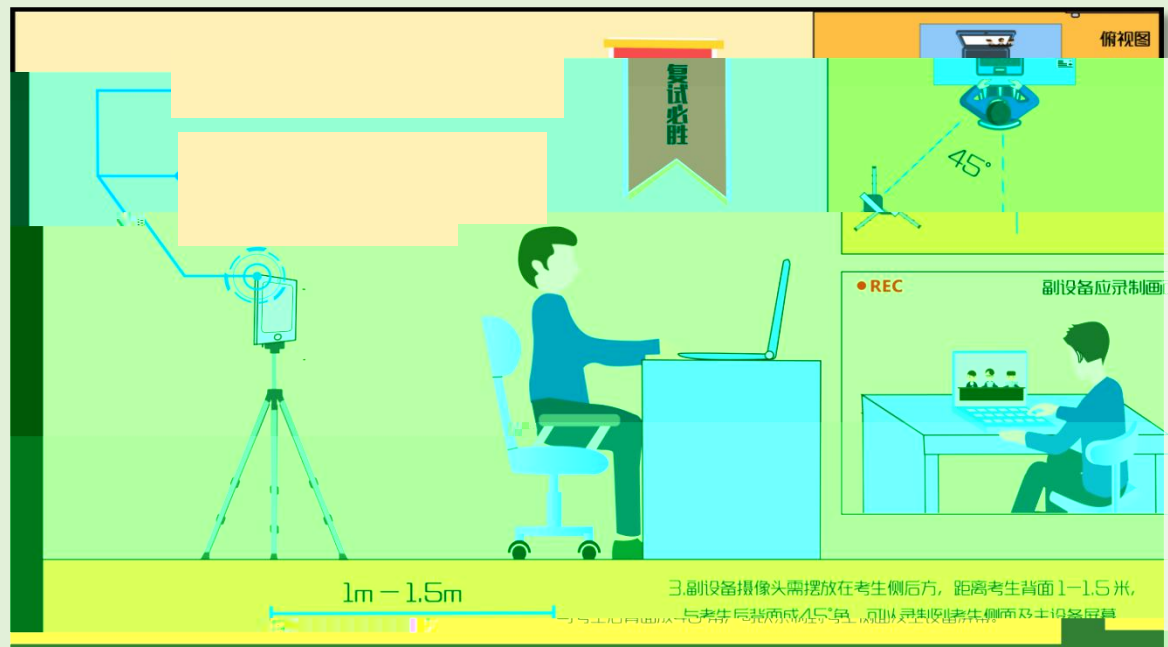

河海大学
HOHAI UNIVERSITY